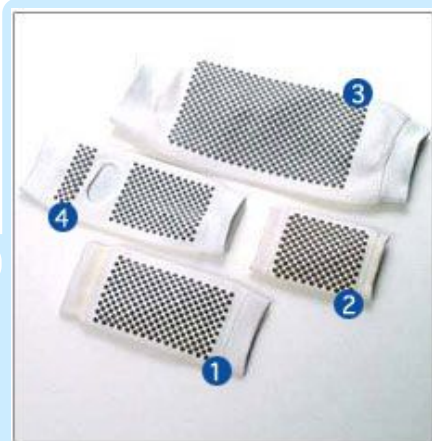

ゲルマサポーター商品一覧

当社で用意いたしました、ゲルマサポーターの一部をご紹介します。
商品の詳細または、その他の商品については、お問い合わせください。

※ゲルマサポーターは、株式会社日本ゲルマニウム研究所の特許取得商品です。

ゲルマサポーター ニューひざ

従来のサポーターに比べ、ひざの動きを妨げず、快適にご使用いただけます。
スポーツなどでひざを保護したい方にお薦めです。

ゲルマサポーター ひじ・手首・ひざ・足首用
痛み・冷え・不快を感じる部位ごとにご使用していただけます。

①ひじ用 ②手首用 ③ひざ用 ④足首用

ゲルマシェイプベルト

腰痛・冷え性でお悩みの方、腰痛を予防したい方、ウエストを引き締めたい方、疲れが腰に溜まりやすい職業の方にお薦めします。
※ゲルマニウム板2枚付属

ゲルマウエストベルトⅡ (ソフト)

腰痛でお悩みの方のための、つけ心地がやさしい、ソフトなタイプのサポーターです。
腰をやさしく固定し、保護します。

ゲルマニウム付両面腹巻

裏面の肌に当たる部分に、ゲルマニウムの特殊印刷が施されています。伸縮性があり、気持ちのよい使用感を期待できます。

片肩サポーター

筋肉・腱・靭帯などに保護された、極めて大きな運動性を持った肩関節を保護・サポートするのに最適に作られた、肩専用のサポーターです。

リストバンド

オフィスワークや手に疲れを感じている方に最適な、手首専用のサポーターです。

ゲルマソックスカジュアル

内側にゲルマニウム特殊印刷を施してあり、伸縮性に富み、足にやさしくフィットします。
通勤にもスポーツにも幅広くご使用していただけます。